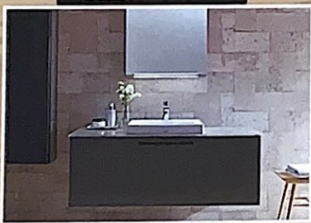

チョコとチーズの
絶妙なバランス!

予約必須の
大磯名物

九州は博多から
直送!

エビスビール

新潟産のお米!

バスルーム/シンラ

キッチン/ザ・クラッソ

洗面/エスクア